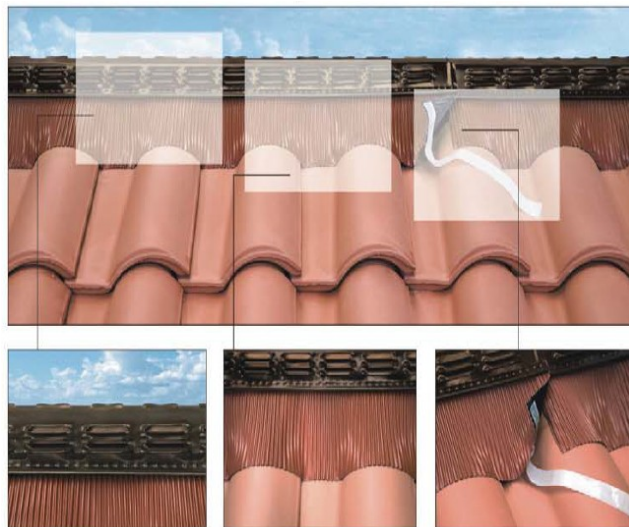

Made in 

Bajo cumbreras ventiladas

Placa Bajo Cumbre de Aluminio - Aero-Car®

Placa Bajo cumbre ventilada, completo de aluminio, con un núcleo ventilado de 130 mm. y una anchura de babero de 150mm. en color Rojo, a ambos lados y con cinta de butilo, para su adhesión a la teja.

Longitud: 1metro

Colores: Rojo Teja.

Placa BC Aero-Car®

Código	Producto	Packing List.	Precio / m.l.	Precio / caja
BC-AL150	Placa Bajo cumbre de Aluminio.	Placa: 1m. Caja: 20 placas	- €/m.l.	- €/m.l.