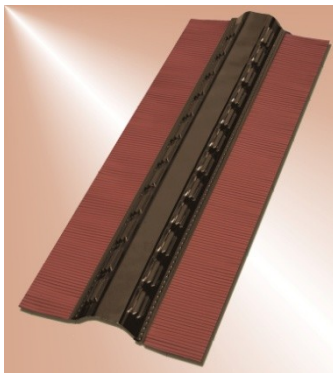

Made in 

Bajo cumbreras ventiladas

Placa Bajo Cumbre de Aluminio - Aero-Car®

Placa Bajo cumbre ventilada, completo de aluminio, con un núcleo ventilado de 130 mm. y una anchura de babero de 150mm. en color Rojo, a ambos lados y con cinta de butilo, para su adhesión a la teja.

Longitud: 1metro

Colores: Rojo Teja.

Placa BC Aero-Car®

Código	Producto	Packing List.	Precio / m.l.	Precio / caja
BC-AL150	Placa Bajo cumbre de Aluminio.	Placa: 1m. Caja: 20 placas	- €/m.l.	- €/m.l.