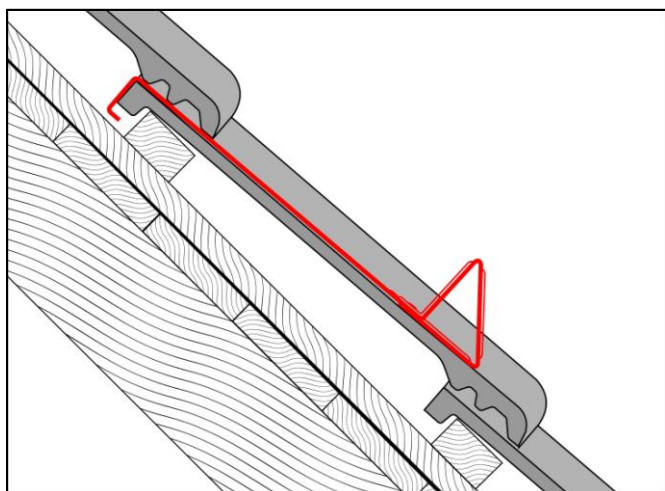

Esquema de montaje.

Tipo C

gancho universal para
tejas planas y mixtas,
con o sin encaje.

Colores y formas disponibles bajo pedido.

Packing List.

Cajas de 100 unidades.

Palet de 2000unid.